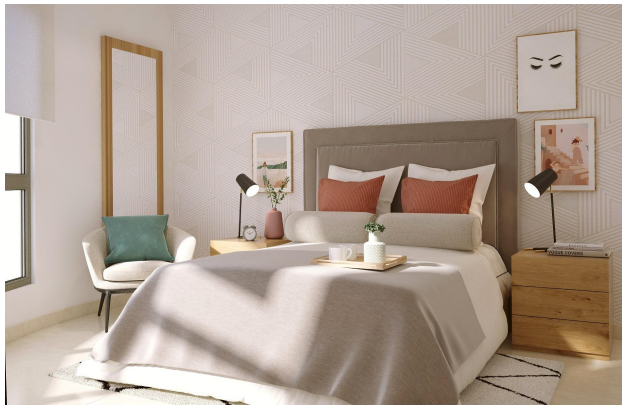

CUADRO DE SUPERFICIES
SUPERFICIE VIVIENDA TIPO PLANTA

DEPORTE/COMERCIO/OTRO	20,00 m²	20,00 m²
COMERCIOS	70,00 m²	70,00 m²
COMERCIO	6,00 m²	6,00 m²
BAÑO	5,00 m²	5,00 m²
BEDROOM	1,00 m²	1,00 m²
DEPORTE/AL 10%	1,00 m²	1,00 m²
SUP. ÚTIL VIVIENDA	113,00 m²	113,00 m²
SUP. COM. TR. VIVIENDA	17,00 m²	17,00 m²
SUP. COM. TR. COMUNES	17,63 m²	17,63 m²
SUPERFICIE CONSTRUIDA	147,63 m²	147,63 m²
TOTAL	147,63 m²	147,63 m²