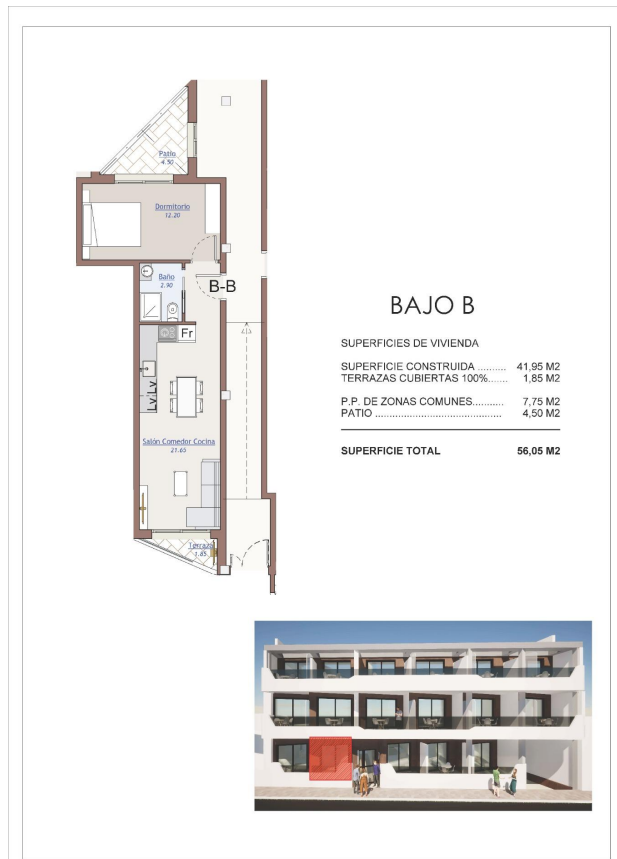

Тип власності : Квартира

Басейн : Комунальна

Площа будинку : 42 m²

Місцезнаходження : Torrevieja

спальні : 1

Ванні кімнати : 1

✓ Паркінг

✓ Ліфт

✓ Попередній кондиціонер

BAJO B

SUPERFICIES DE VIVIENDA	
SUPERFICIE CONSTRUIDA	41,95 M2
TERRAZAS CUBIERTAS 100%	1,85 M2
P.P. DE ZONAS COMUNES	7,75 M2
PATIO	4,50 M2
SUPERFICIE TOTAL	56,05 M2