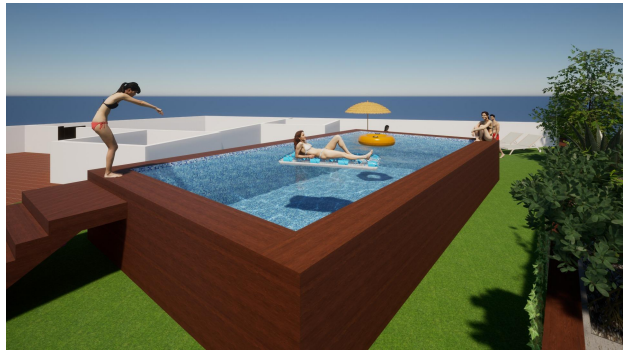

Тип власності : Квартира

Басейн : Комунальна

Площа будинку : 42 m²

Місцезнаходження : Torrevieja

спальні : 1

Ванні кімнати : 1

✓ Паркінг

✓ Ліфт

✓ Попередній кондиціонер

BAJO B

SUPERFICIES DE VIVIENDA	
SUPERFICIE CONSTRUIDA	41,95 M2
TERRAZAS CUBIERTAS 100%	1,85 M2
P.P. DE ZONAS COMUNES	7,75 M2
PATIO	4,50 M2
SUPERFICIE TOTAL	56,05 M2