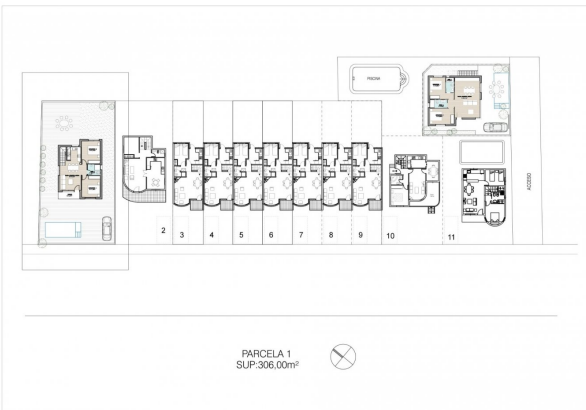

PARCELA 1
SUP.306.00m²