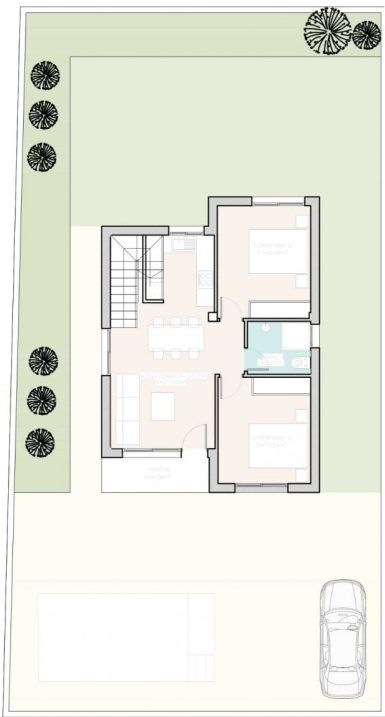

PARCELA 306,00 m²