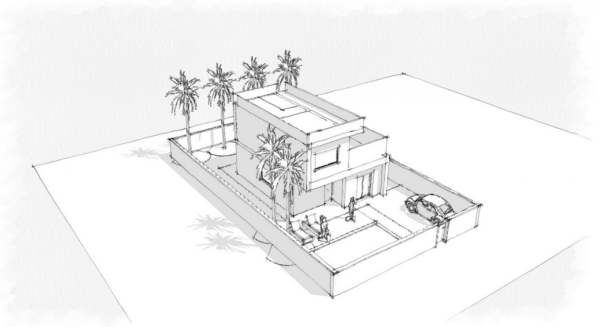

PARCELA 306,00 m²