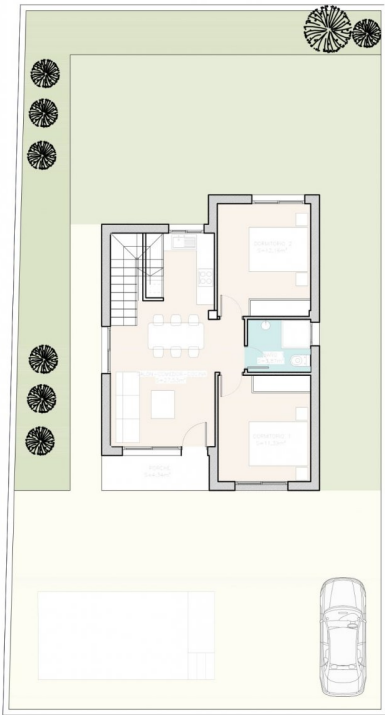

PARCELA 306,00 m²