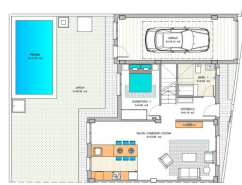

Planta Baja