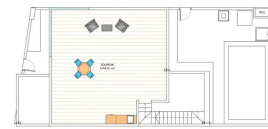

PARCELA 4.1: 135,60 m²