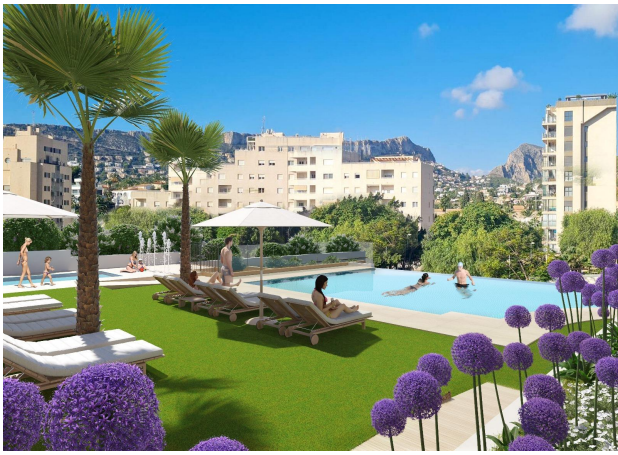

PLANTAS
FLOORS

2
4
6
8

Escala gráfica
0 1 2 3 4 5 6 m