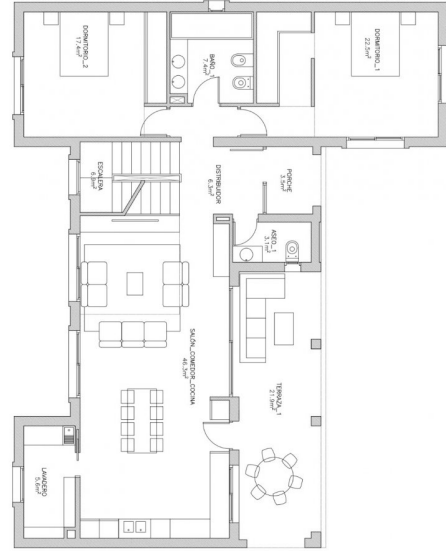

Тип власності : Окрема вілла

Басейн : Приватний

Площа будинку : 422 m²

Місцезнаходження : Orihuela Costa

Площа ділянки : 918 m²

спальні : 5

Ванні кімнати : 5

CUADRO DE SUPERFICIES TOTALES					
DORMITORIO_1	7.2m ²	DORMITORIO_3	15.1m ²	GARAJE	50.3m ²
BAÑO_1	7.4m ²	BAÑO_3	5.8m ²	DISTRIBUIDOR	3.5m ²
DORMITORIO_2	17.4m ²	VESTIDOR	5.5m ²	SALA DE MÁQUINAS	8.8m ²
DISTRIBUIDOR	8.3m ²	DISTRIBUIDOR	14.8m ²	ASEO_2	3.0m ²
ASEO_1	3.1m ²	DORMITORIO_4	13.9m ²	SALÓN POLIVALENTE	69.8m ²
SALÓN_COMEDOR_COCHINA	46.3m ²	DORMITORIO_5	13.4m ²		
ESCALERA	6.9m ²	BAÑO_4	14.1m ²		
LAVADERO	3.6m ²	TERRAZA_1	31.3m ²		
PORCHE	3.5m ²				
TERRAZA_1	21.9m ²				
SUP. ÚTIL INTERIOR	115.5m ²	SUP. ÚTIL INTERIOR	82.4m ²	SUP. ÚTIL INTERIOR	85.7m ²
SUP. ÚTIL EXTERIOR	23.4m ²	SUP. ÚTIL EXTERIOR	51.3m ²	SUP. ÚTIL GARAJE	50.3m ²
SUP. ÚTIL INTERIOR TOTAL	283.6m ²				
SUP. ÚTIL EXTERIOR TOTAL	76.7m ²				
SUP. GARAJE	50.3m ²				
SUPERFICIE PARCELA	919.0m ²				
SUPERFICIE CONSTR. TOTAL	422.46m ²				

CUADRO DE SUPERFICIES TOTALES					
DORMITORIO_1	22.5m ²	DORMITORIO_3	15.1m ²	GARAJE	50.3m ²
BAÑO_1	7.4m ²	BAÑO_3	5.8m ²	DISTRIBUIDOR	3.5m ²
DORMITORIO_2	17.4m ²	VESTIDOR	5.5m ²	SALA DE MÁQUINAS	8.8m ²
DISTRIBUIDOR	8.3m ²	DISTRIBUIDOR	14.8m ²	ASEO_2	3.0m ²
ASEO_1	3.1m ²	DORMITORIO_4	13.9m ²	SALÓN POLIVALENTE	69.8m ²
SALÓN_COMEDOR_COCHINA	46.3m ²	DORMITORIO_5	13.4m ²		
ESCALERA	6.9m ²	BAÑO_4	14.1m ²		
LAVADERO	3.6m ²	TERRAZA_1	31.3m ²		
PORCHE	3.5m ²				
TERRAZA_1	21.9m ²				
SUP. ÚTIL INTERIOR	115.5m ²	SUP. ÚTIL INTERIOR	82.4m ²	SUP. ÚTIL INTERIOR	85.7m ²
SUP. ÚTIL EXTERIOR	23.4m ²	SUP. ÚTIL EXTERIOR	51.3m ²	SUP. ÚTIL GARAJE	50.3m ²
SUP. ÚTIL INTERIOR TOTAL	283.6m ²				
SUP. ÚTIL EXTERIOR TOTAL	76.7m ²				
SUP. GARAJE	50.3m ²				
SUPERFICIE PARCELA	919.0m ²				
SUPERFICIE CONSTR. TOTAL	422.46m ²				