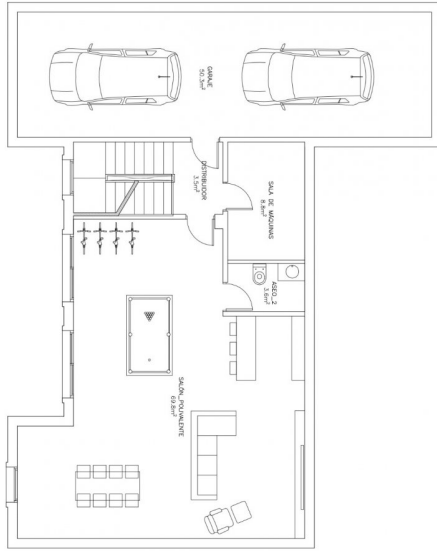

Тип власності : Окрема вілла

Басейн : Приватний

Площа будинку : 422 m²

Місцезнаходження : Orihuela Costa

Площа ділянки : 918 m²

спальні : 5

Ванні кімнати : 5

CUADRO DE SUPERFICIES TOTALES					
DORMITORIO_1	7.2m ²	DORMITORIO_3	15.1m ²	GARAJE	50.3m ²
BAÑO_1	7.4m ²	BAÑO_3	5.8m ²	DISTRIBUIDOR	3.5m ²
DORMITORIO_2	17.4m ²	VESTIDOR	5.5m ²	SALA DE MÁQUINAS	8.8m ²
DISTRIBUIDOR	8.3m ²	DISTRIBUIDOR	14.8m ²	ASEO_2	3.0m ²
ASEO_1	3.1m ²	DORMITORIO_4	13.9m ²	SALÓN POLIVALENTE	69.8m ²
SALÓN_COMEDOR_COCHINA	46.3m ²	DORMITORIO_5	13.4m ²		
ESCALERA	6.9m ²	BAÑO_4	14.1m ²		
LAVADERO	3.6m ²	TERRAZA_1	31.3m ²		
PORCHE	3.5m ²				
TERRAZA_1	21.9m ²				
SUP. ÚTIL INTERIOR	115.5m ²	SUP. ÚTIL INTERIOR	82.4m ²	SUP. ÚTIL INTERIOR	85.7m ²
SUP. ÚTIL EXTERIOR	23.4m ²	SUP. ÚTIL EXTERIOR	51.3m ²	SUP. ÚTIL GARAJE	50.3m ²
SUP. ÚTIL INTERIOR TOTAL	283.6m ²				
SUP. ÚTIL EXTERIOR TOTAL	76.7m ²				
SUP. GARAJE	50.3m ²				
SUPERFICIE PARCELA	919.0m ²				
SUPERFICIE CONSTR. TOTAL	422.46m ²				

CUADRO DE SUPERFICIES TOTALES					
DORMITORIO_1	22.5m ²	DORMITORIO_3	15.1m ²	GARAJE	50.3m ²
BAÑO_1	7.4m ²	BAÑO_3	5.8m ²	DISTRIBUIDOR	3.5m ²
DORMITORIO_2	17.4m ²	VESTIDOR	5.5m ²	SALA DE MÁQUINAS	8.8m ²
DISTRIBUIDOR	8.3m ²	DISTRIBUIDOR	14.8m ²	ASEO_2	3.0m ²
ASEO_1	3.1m ²	DORMITORIO_4	13.9m ²	SALÓN POLIVALENTE	69.8m ²
SALÓN_COMEDOR_COCHINA	46.3m ²	DORMITORIO_5	13.4m ²		
ESCALERA	6.9m ²	BAÑO_4	14.1m ²		
LAVADERO	3.6m ²	TERRAZA_1	31.3m ²		
PORCHE	3.5m ²				
TERRAZA_1	21.9m ²				
SUP. ÚTIL INTERIOR	115.5m ²	SUP. ÚTIL INTERIOR	82.4m ²	SUP. ÚTIL INTERIOR	85.7m ²
SUP. ÚTIL EXTERIOR	23.4m ²	SUP. ÚTIL EXTERIOR	51.3m ²	SUP. ÚTIL GARAJE	50.3m ²
SUP. ÚTIL INTERIOR TOTAL	283.6m ²				
SUP. ÚTIL EXTERIOR TOTAL	76.7m ²				
SUP. GARAJE	50.3m ²				
SUPERFICIE PARCELA	919.0m ²				
SUPERFICIE CONSTR. TOTAL	422.46m ²				