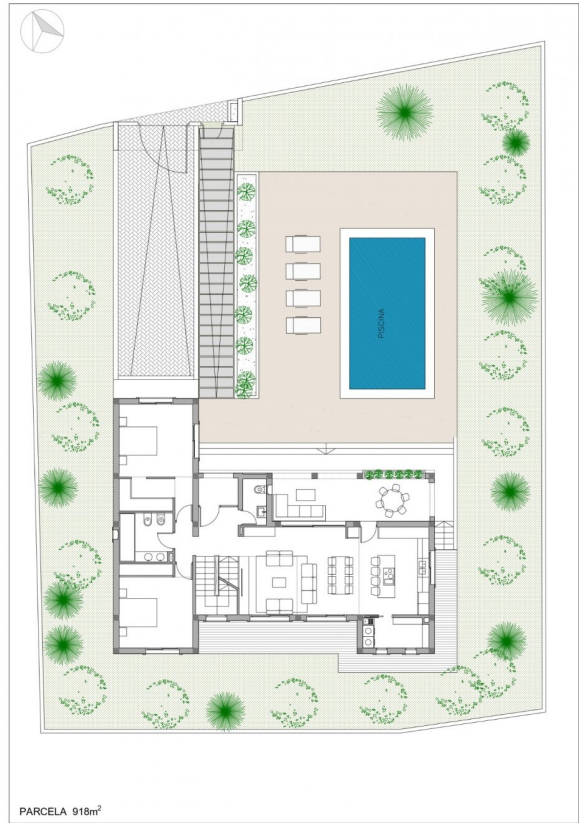

Тип власності : Окрема вілла

Басейн : Приватний

Площа будинку : 422 m²

Місцезнаходження : Orihuela Costa

Площа ділянки : 918 m²

спальні : 5

Ванні кімнати : 5

CUADRO DE SUPERFICIES TOTALES					
DORMITORIO_1	7.2m ²	DORMITORIO_3	15.1m ²	GARAJE	50.3m ²
BAÑO_1	7.4m ²	BAÑO_3	5.8m ²	DISTRIBUIDOR	3.5m ²
DORMITORIO_2	17.4m ²	VESTIDOR	5.5m ²	SALA DE MÁQUINAS	8.8m ²
DISTRIBUIDOR	8.3m ²	DISTRIBUIDOR	14.8m ²	ASEO_2	3.0m ²
ASEO_1	3.1m ²	DORMITORIO_4	13.9m ²	SALÓN POLIVALENTE	69.8m ²
SALÓN_COMEDOR_COCHINA	46.3m ²	DORMITORIO_5	13.4m ²		
ESCALERA	6.9m ²	BAÑO_4	14.1m ²		
LAVADERO	3.6m ²	TERRAZA_1	31.3m ²		
PORCHE	3.5m ²				
TERRAZA_1	21.9m ²				
SUP. ÚTIL INTERIOR	115.5m ²	SUP. ÚTIL INTERIOR	82.4m ²	SUP. ÚTIL INTERIOR	85.7m ²
SUP. ÚTIL EXTERIOR	23.4m ²	SUP. ÚTIL EXTERIOR	51.3m ²	SUP. ÚTIL GARAJE	50.3m ²
SUP. ÚTIL INTERIOR TOTAL	283.6m ²				
SUP. ÚTIL EXTERIOR TOTAL	76.7m ²				
SUP. GARAJE	50.3m ²				
SUPERFICIE PARCELA	919.0m ²				
SUPERFICIE CONSTR. TOTAL	422.46m ²				

CUADRO DE SUPERFICIES TOTALES					
DORMITORIO_1	22.5m ²	DORMITORIO_3	15.1m ²	GARAJE	50.3m ²
BAÑO_1	7.4m ²	BAÑO_3	5.8m ²	DISTRIBUIDOR	3.5m ²
DORMITORIO_2	17.4m ²	VESTIDOR	5.5m ²	SALA DE MÁQUINAS	8.8m ²
DISTRIBUIDOR	8.3m ²	DISTRIBUIDOR	14.8m ²	ASEO_2	3.0m ²
ASEO_1	3.1m ²	DORMITORIO_4	13.9m ²	SALÓN POLIVALENTE	69.8m ²
SALÓN_COMEDOR_COCHINA	46.3m ²	DORMITORIO_5	13.4m ²		
ESCALERA	6.9m ²	BAÑO_4	14.1m ²		
LAVADERO	3.6m ²	TERRAZA_1	31.3m ²		
PORCHE	3.5m ²				
TERRAZA_1	21.9m ²				
SUP. ÚTIL INTERIOR	115.5m ²	SUP. ÚTIL INTERIOR	82.4m ²	SUP. ÚTIL INTERIOR	85.7m ²
SUP. ÚTIL EXTERIOR	23.4m ²	SUP. ÚTIL EXTERIOR	51.3m ²	SUP. ÚTIL GARAJE	50.3m ²
SUP. ÚTIL INTERIOR TOTAL	283.6m ²				
SUP. ÚTIL EXTERIOR TOTAL	76.7m ²				
SUP. GARAJE	50.3m ²				
SUPERFICIE PARCELA	919.0m ²				
SUPERFICIE CONSTR. TOTAL	422.46m ²				