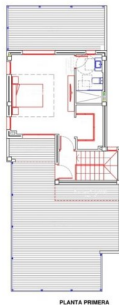

VILLA N°17
PL.BAJA, PL.1 Y SOLARIUM