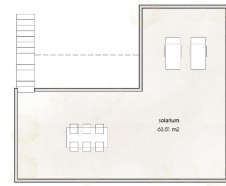

P1 / FIRST FL.