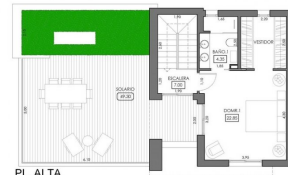

ESCALA GRAFICA 0 1 2 3 4 5 METROS

TIPO - 3D -STANDAR