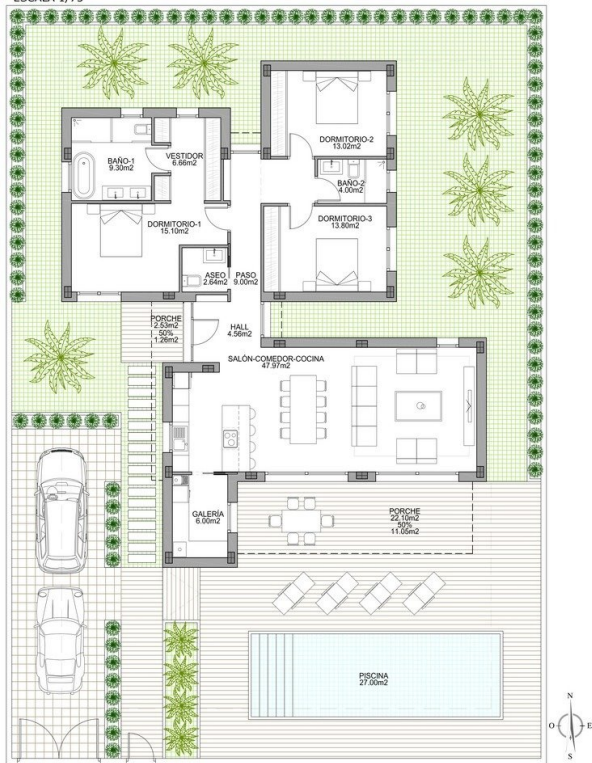

**!tipo\_vivienda :** Окрема вілла

**!piscina :** Приватний

**!sup\_vivienda :** 178 m<sup>2</sup>

**!localidad :** Benijofar

**!sup\_parcela :** 535 m<sup>2</sup>

**!dormitorios :** 3

**!banos :** 3

✓ Сад

✓ Попередній кондиціонер

SUP. CONSTRUIDA 100%	164,23m <sup>2</sup>	SUP. ÚTIL 100%	132,05m <sup>2</sup>
SUP. CONSTRUIDA PORCHE 50%	13,31m <sup>2</sup>	SUP. ÚTIL PORCHE 50%	13,31m <sup>2</sup>
SUP. CONSTRUIDA TOTAL	177,54m <sup>2</sup>	SUP. ÚTIL TOTAL	145,36m <sup>2</sup>

ESCALA 1/75

CALLE FELIPE HERNÁNDEZ 35