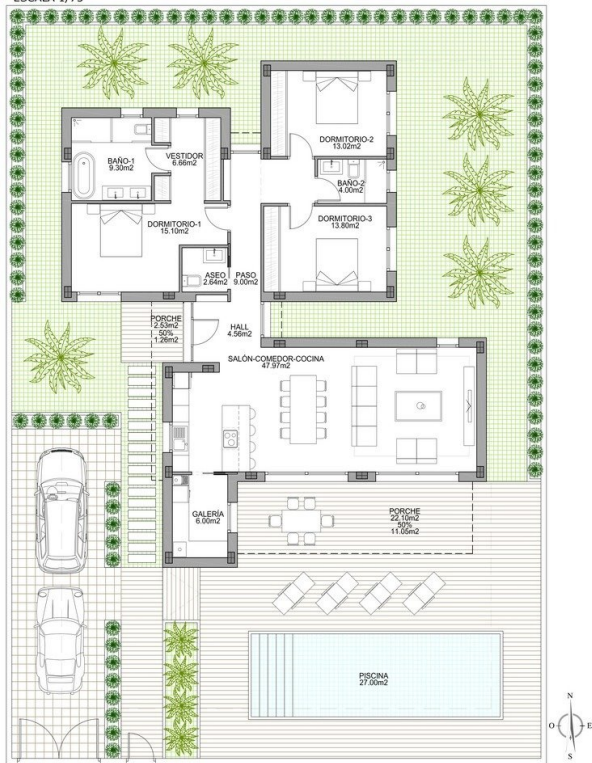

Тип власності : Окрема вілла

Басейн : Приватний

Площа будинку : 178 m²

Місцезнаходження : Benijofar

Площа ділянки : 535 m²

спальні : 3

Ванні кімнати : 3

✓ Сад

✓ Майно гольфу

✓ Попередній кондиціонер

SUP. CONSTRUIDA 100%	164,23m ²	SUP. ÚTIL 100%	132,05m ²
SUP. CONSTRUIDA PORCHE 50%	13,31m ²	SUP. ÚTIL PORCHE 50%	13,31m ²
SUP. CONSTRUIDA TOTAL	177,54m ²	SUP. ÚTIL TOTAL	145,36m ²

ESCALA 1/75

CALLE FELIPE HERNÁNDEZ 35