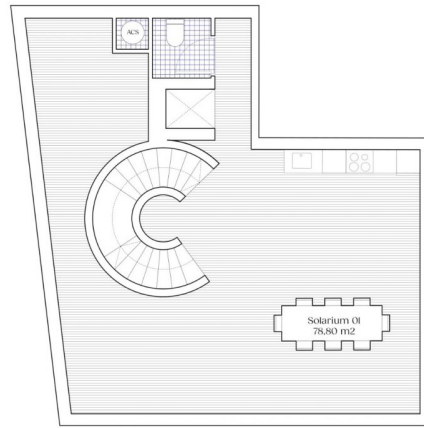

Тип власності : Пентхаус

Місцезнаходження : Torrevieja

спальні : 2

Ванні кімнати : 2

Басейн : Комунальна

!vistas : Вид на море

Площа будинку : 216 m²

- ✓ Близько до пляжу
- ✓ Попередній кондиціонер

- ✓ Ліфт

- ✓ Солярій

PLANTA 6 **6A**

2 dormitorios, 2 bañ/os	
Sup. util interior	m2
Comedor - salon - cocina	36,00
Distribuidor	2,00
Aseo 01	3,80
Dormitorio 01	11,00
Aseo 02	3,25
Dormitorio 02	11,45
Terraza	65,50
Solarium 01	78,80
Total superficie util	211,30
Total superficie construida	240,00

PLANTA 6 **6A**

2 dormitorios, 2 baños	
Sup. util interior	m2
Comedor - salon - cocina	36,00
Distribuidor	2,00
Aseo 01	3,80
Dormitorio 01	11,00
Aseo 02	3,25
Dormitorio 02	11,45
Terraza	65,50
Solarium 01	78,80
Total superficie util	211,30