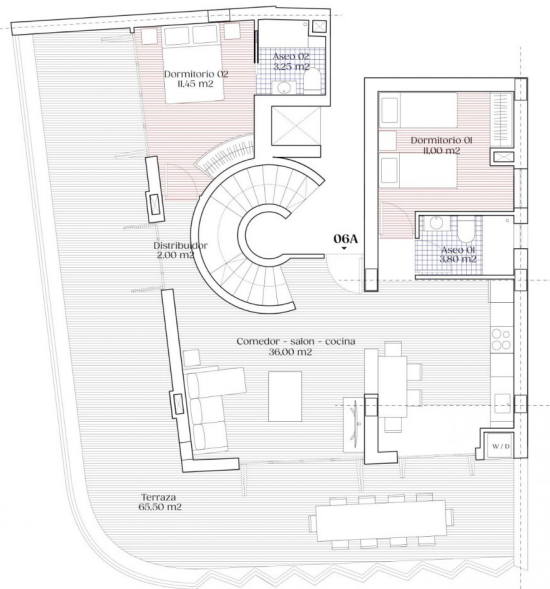

Тип власності : Пентхаус

Місцезнаходження : Torrevieja

спальні : 2

Ванні кімнати : 2

Басейн : Комунальна

!vistas : Вид на море

Площа будинку : 216 m²

- ✓ Близько до пляжу
- ✓ Попередній кондиціонер

- ✓ Ліфт

- ✓ Солярій

PLANTA 6 **6A**

2 dormitorios, 2 bañ/os	
Sup. util interior	m2
Comedor - salon - cocina	36,00
Distribuidor	2,00
Aseo 01	3,80
Dormitorio 01	11,00
Aseo 02	3,25
Dormitorio 02	11,45
Terraza	65,50
Solarium 01	78,80
Total superficie util	211,30
Total superficie construida	240,00

PLANTA 6 **6A**

2 dormitorios, 2 baños	
Sup. util interior	m2
Comedor - salon - cocina	36,00
Distribuidor	2,00
Aseo 01	3,80
Dormitorio 01	11,00
Aseo 02	3,25
Dormitorio 02	11,45
Terraza	65,50
Solarium 01	78,80
Total superficie util	211,30