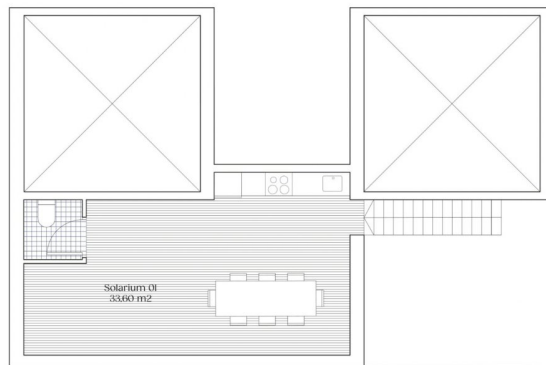

PLANTA 6 6B

2 dormitorios, 1 baño	
Sup. util interior	m2
Comedor - salon - cocina	22.80
Distribuidor	4.20
Asco 01	4.25
Dormitorio 01	11.00
Dormitorio 02	6.50
Terraza 01	20.60
Terraza 02	17.80
Solarium 01	33.60
Total superficie util	120.75