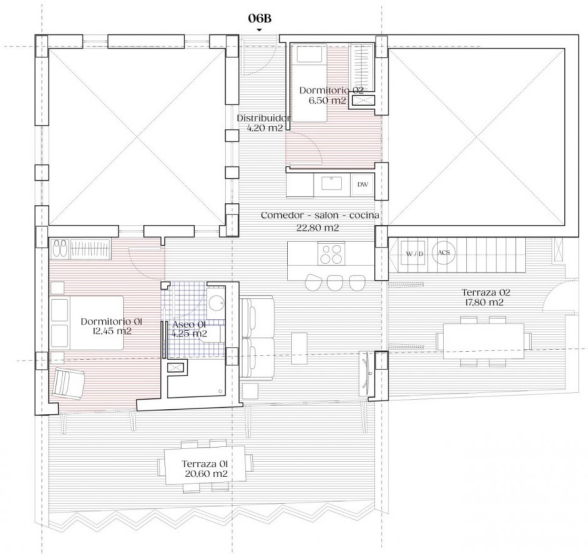

PLANTA 6 6B

2 dormitorios, 1 baño	
Sup. util interior	m2
Comedor - salon - cocina	22.80
Distribuidor	4.20
Asco 01	4.25
Dormitorio 01	11.00
Dormitorio 02	6.50
Terraza 01	20.60
Terraza 02	17.80
Solarium 01	33.60
Total superficie util	120.75