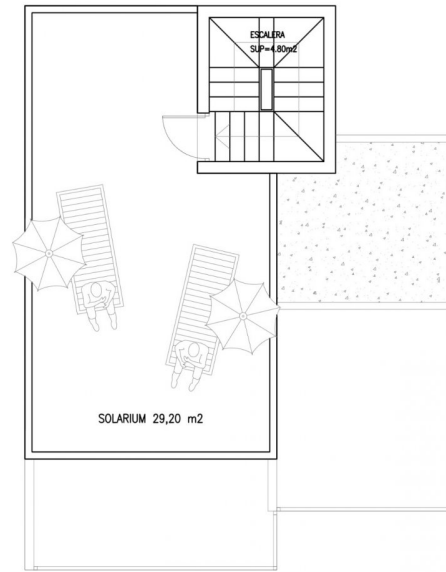

!tipo_vivienda : Окрема вілла

!piscina : Приватний

!sup_vivienda : 113 m²

!localidad : Busot

!sup_parcela : 590 m²

!dormitorios : 3

!banos : 2

SUP. CONSTR P.1º.- 44,20 M2

Planta Primera

SUP. CONSTR. TORREÓN.- 6,70 M2

Planta Segunda