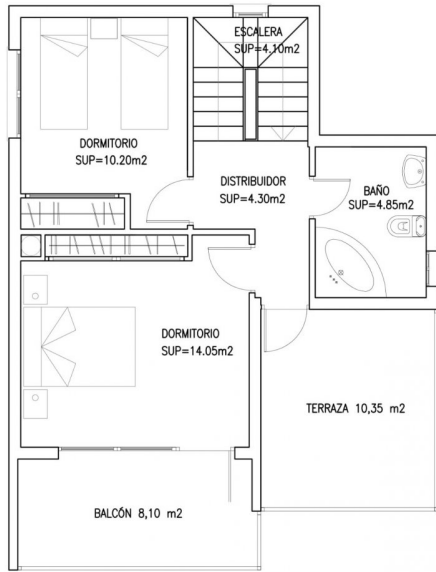

!tipo_vivienda : Окрема вілла

!piscina : Приватний

!sup_vivienda : 113 m²

!localidad : Busot

!sup_parcela : 590 m²

!dormitorios : 3

!banos : 2

SUP. CONSTR P.1º.- 44,20 M2

Planta Primera

SUP. CONSTR. TORREÓN.- 6,70 M2

Planta Segunda