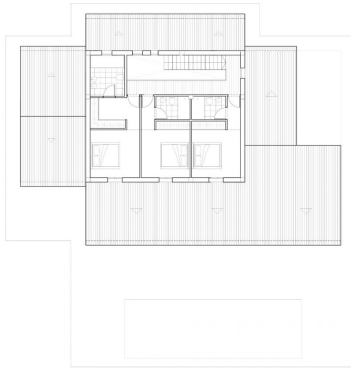

PLANTA ALTA
1:100