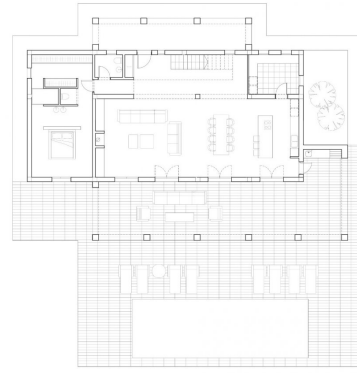

PLANTA BAJA
1:100