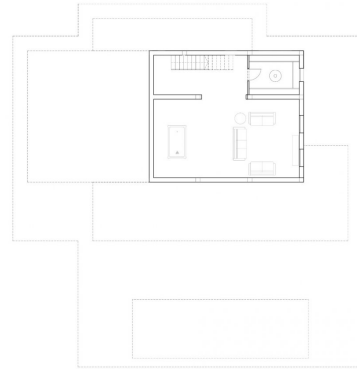

PLANTA SÓTANO
1:100