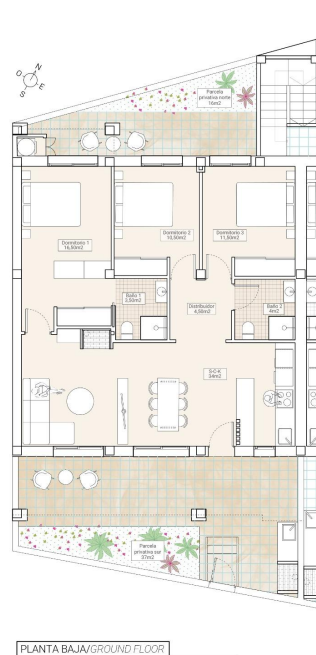

Tipología/Typology
Vivienda unifamiliar adosada en
planta baja / Duplex Villas

Dormitorios/Bedrooms 3
Baños/Bathrooms 2

VIVIENDA/HOUSE	
Superficie construida/vivenda/Built area	101,00m²
Superficie útil total/Total useful surfaces	84,50m²
Superficie jardines/Garden area	53,00 m²

01/144 - 47/100