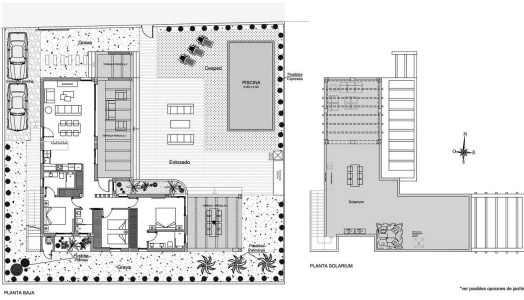

Тип власності : Окрема вілла

Басейн : Приватний

Площа будинку : 111 m²

Місцезнаходження : Rojales

Площа ділянки : 620 m²

спальні : 3

Ванні кімнати : 3

✓ Солярій

✓ Попередній кондиціонер

3 BEDROOMS / 3 BATHROOMS	
TOTAL AREA	2051 M2
PROPERTY SURFACE	111.54 M2
SOLARIUM	111 M2
TERRACES	93.56 M2
POOL METERS	8x4 M
PLOT	620.73 M2