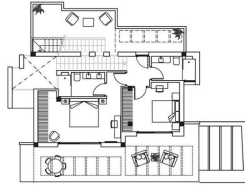

Тип власності : Окрема вілла

Басейн : Приватний

Площа будинку : 158 m²

Місцезнаходження : Rojales

Площа ділянки : 528 m²

спальні : 3

Ванні кімнати : 3

✓ Солярій

✓ Попередній кондиціонер

GROUND FLOOR

FIRST FLOOR

SOLARIUM

3 BEDROOMS / 3 BATHROOMS

TOTAL SURFACE 315,37 M²

PROPERTY SURFACE 158,47 M²

TERRACES 157,5 M²

SOLARIUM 63,85 M²

POOL METERS 8x4 M

PLOT 528,83 M²

PRIVATE PARKING