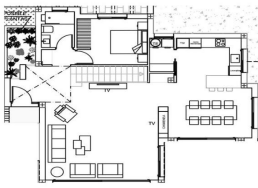

Тип власності : Окрема вілла

Басейн : Приватний

Площа будинку : 158 m²

Місцезнаходження : Rojales

Площа ділянки : 528 m²

спальні : 3

Ванні кімнати : 3

✓ Солярій

✓ Попередній кондиціонер

GROUND FLOOR

FIRST FLOOR

SOLARIUM

3 BEDROOMS / 3 BATHROOMS

TOTAL SURFACE 315,37 M²

PROPERTY SURFACE 158,47 M²

TERRACES 157,5 M²

SOLARIUM 63,85 M²

POOL METERS 8x4 M

PLOT 528,83 M²

PRIVATE PARKING