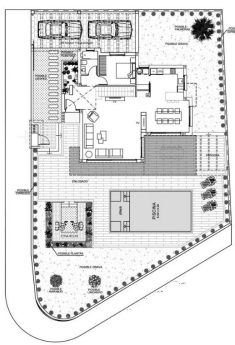

Тип власності : Окрема вілла

Басейн : Приватний

Площа будинку : 158 m²

Місцезнаходження : Rojales

Площа ділянки : 528 m²

спальні : 3

Ванні кімнати : 3

✓ Солярій

✓ Попередній кондиціонер

GROUND FLOOR

FIRST FLOOR

SOLARIUM

3 BEDROOMS / 3 BATHROOMS

TOTAL SURFACE 315,37 M²

PROPERTY SURFACE 158,47 M²

TERRACES 157,5 M²

SOLARIUM 63,85 M²

POOL METERS 8x4 M

PLOT 528,83 M²

PRIVATE PARKING