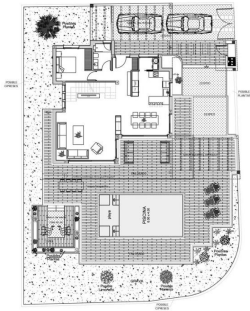

!tipo_vivienda : Окрема вілла

!piscina : Приватний

!sup_vivienda : 176 m²

!localidad : Rojales

!sup_parcela : 588 m²

!dormitorios : 4

!banos : 3

✓ Солярій

✓ Попередній кондиціонер

GROUND FLOOR

FIRST FLOOR

SOLARIUM

4 BEDROOMS / 3 BATHROOMS	
TOTAL SURFACE	359.5 M2
PROPERTY SURFACE	176.05 M2
TERRACES	183.45 M2
SOLARIUM	73.33 M2
POOL METERS	8x4 M
PLOT	588.53 M2
PRIVATE PARKING	