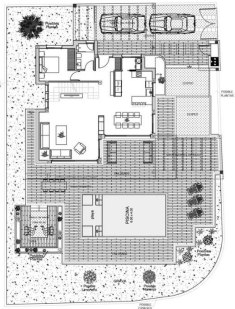

Тип власності : Окрема вілла

Басейн : Приватний

Площа будинку : 176 m²

Місцезнаходження : Rojales

Площа ділянки : 588 m²

спальні : 4

Ванні кімнати : 3

✓ Солярій

✓ Попередній кондиціонер

GROUND FLOOR

FIRST FLOOR

SOLARIUM

4 BEDROOMS / 3 BATHROOMS	
TOTAL SURFACE	359.5 M2
PROPERTY SURFACE	176.05 M2
TERRACES	183.45 M2
SOLARIUM	73.33 M2
POOL METERS	8x4 M
PLOT	588.53 M2
PRIVATE PARKING	