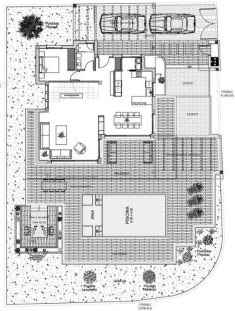

Тип власності : Окрема вілла

Басейн : Приватний

Площа будинку : 176 m²

Місцезнаходження : Rojales

Площа ділянки : 588 m²

спальні : 4

Ванні кімнати : 3

✓ Солярій

✓ Попередній кондиціонер

GROUND FLOOR

FIRST FLOOR

SOLARIUM

4 BEDROOMS / 3 BATHROOMS	
TOTAL SURFACE	359.5 M2
PROPERTY SURFACE	176.05 M2
TERRACES	183.45 M2
SOLARIUM	73.33 M2
POOL METERS	8x4 M
PLOT	588.53 M2
PRIVATE PARKING	