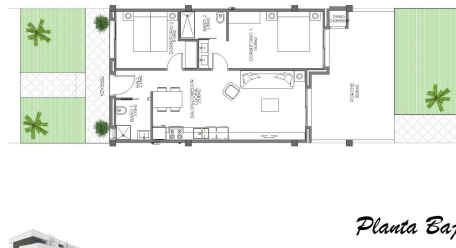

BLOQ. 2
Nº. 25

TERRAZA.....5,00
JARDIN.....30,00

Planta Baja