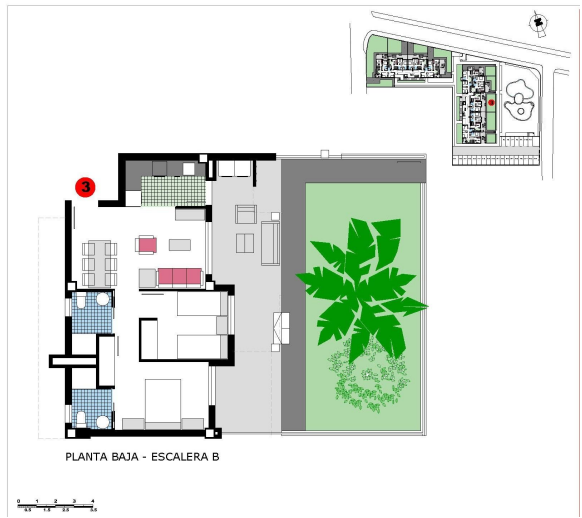

!tipo_vivienda : Квартира

!piscina : Комунальна

!sup_vivienda : 72 m²

!localidad : Denia

!sup_parcela : 56 m²

!dormitorios : 2

!banos : 2

✓ Близько до пляжу

✓ Сад

✓ Паркінг

✓ Ліфт

✓ Попередній кондиціонер

PLANTA BAJA - ESCALERA B