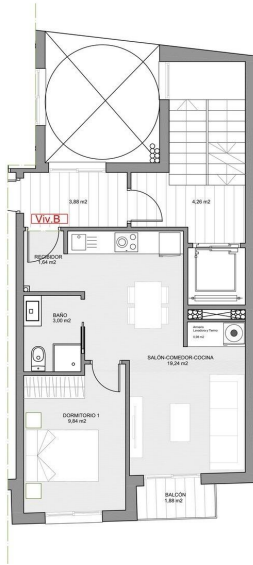

Тип власності : Квартира

Басейн : Комунальна

Площа будинку : 64 m²

Місцезнаходження : Torrevieja

спальні : 1

Ванні кімнати : 1

✓ Близько до пляжу

✓ Ліфт

✓ Тераса

✓ Попередній кондиціонер

TYPE B

Superficies (m2)
Vivienda40,96 *
Terraza 1,88
Total_ 42,84

Sup. construidas *
1 dormitorio
1 baño

TYPE A

Superficies (m2)
Vivienda47,10 *
Terraza 2,90
Total_ 50,00

Sup. construidas *
1 dormitorio
1 baño