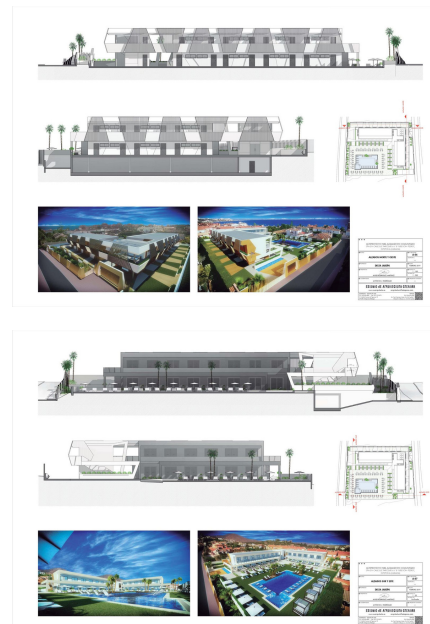

**ALOJAMIENTO
COMUNITARIO**

Тип власності : Земля

Місцезнаходження : Estepona

спальні : 0

Ванні кімнати : 0

Басейн : Приватний

Сад : Приватний

!orientacion : Південь

!vistas : Вид на море

!parking : Відкрита приватна парковка

Площа будинку : 838 m²

Площа ділянки : 3434 m²

✓ Близько до моря