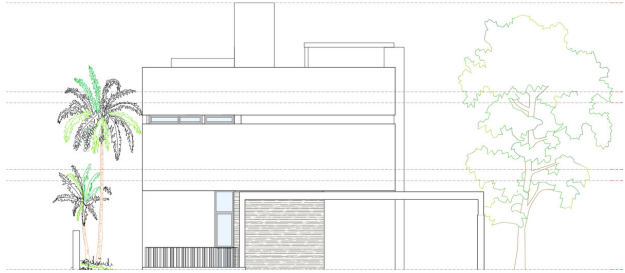

Тип власності : Земля

Басейн : Немає

Площа ділянки : 500 m²

Місцезнаходження : Marbella

спальні : 0

Ванні кімнати : 0

✓ Немебльована

✓ Кондиціонер

PLANITA DAJA