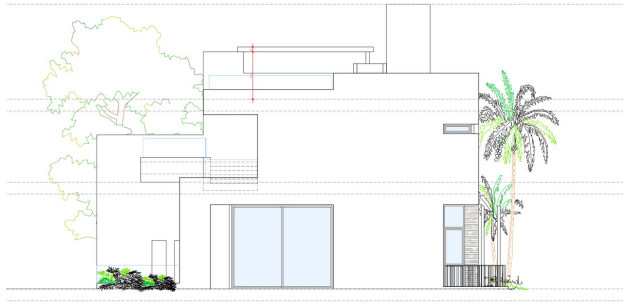

Тип власності : Земля

Басейн : Немає

Площа ділянки : 500 m²

Місцезнаходження : Marbella

спальні : 0

Ванні кімнати : 0

✓ Немебльована

✓ Кондиціонер

PLANITA DAJA