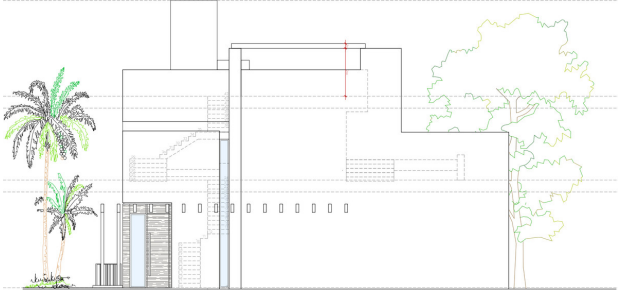

Тип власності : Земля

Басейн : Немає

Площа ділянки : 500 m²

Місцезнаходження : Marbella

спальні : 0

Ванні кімнати : 0

✓ Немебльована

✓ Кондиціонер

PLANITA DAJA