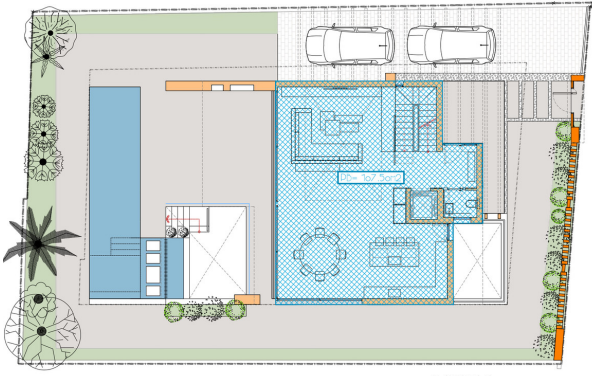

Тип власності : Земля

Басейн : Немає

Площа ділянки : 500 m²

Місцезнаходження : Marbella

спальні : 0

Ванні кімнати : 0

✓ Немебльована

✓ Кондиціонер

PLANITA DAJA