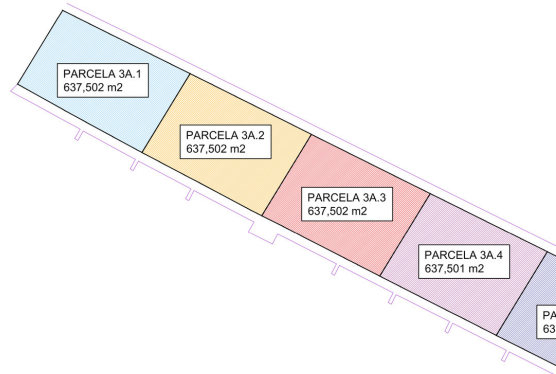

Тип власності : Земля

Басейн : Немає

Площа ділянки : 638 m²

Місцезнаходження : Manilva

!orientacion : Південь

спальні : 0

!vistas : Вид на море

Ванні кімнати : 0

PARCELAS	SUPERFICIE	EDIFICABILIDAD	Nº VIVIENDAS
PARCELA 3A.1	637,502 m ² s	374,03 m ² s	3 Viviendas
PARCELA 3A.2	637,502 m ² s	374,03 m ² s	3 Viviendas
PARCELA 3A.3	637,502 m ² s	374,03 m ² s	3 Viviendas
PARCELA 3A.4	637,501 m ² s	374,03 m ² s	3 Viviendas