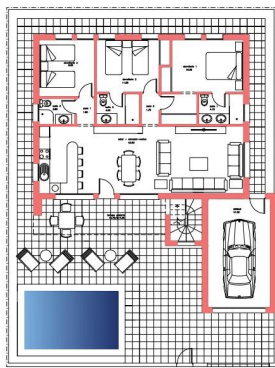

PLANTA BAJA