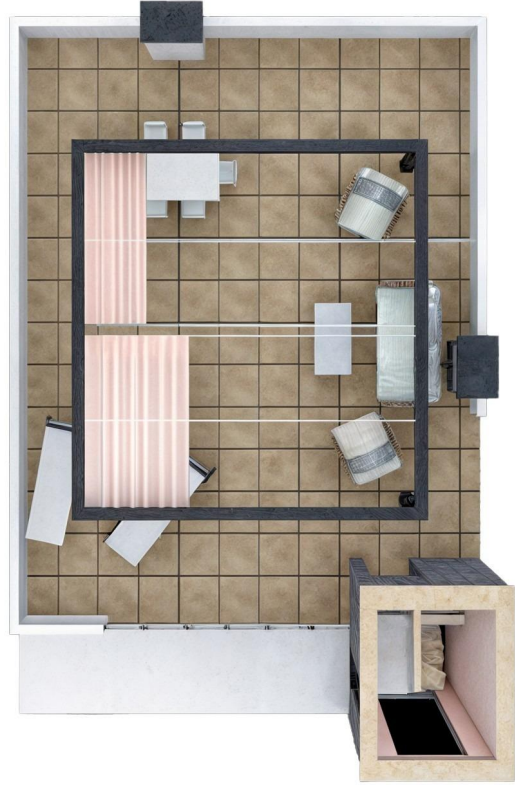

PLANTA SOLARIUM