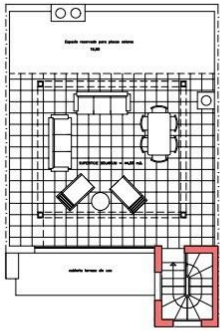

PLANTA SOLARIUM