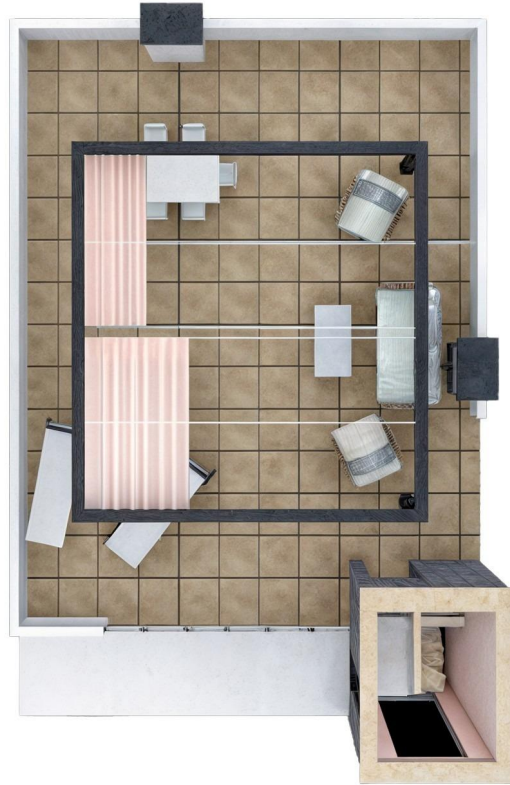

PLANTA SOLARIUM