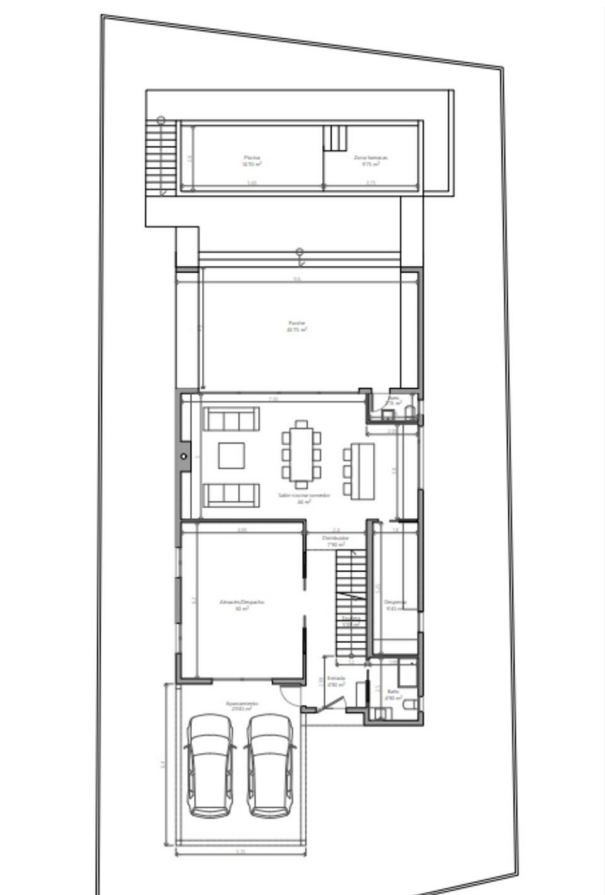

!tipo_vivienda : Земля

!localidad : Estepona

!dormitorios : 0

!banos : 0

!piscina : Немає

!orientacion : На південний захід

!sup_parcela : 575 m²

✓ Майно гольфу

TERRENO A PIE DE CAMPO ESTEPONA GOLF
INCLUYE **575M2**
PROYECTO
LICENCIA DE OBRA
AVALES E IMPUESTOS ABONADOS
¡¡¡ LISTO PARA CONSTRUIR YA !!!

PLANO DE SITUACIÓN

ORTOFOTO VISTA DE PAJARO