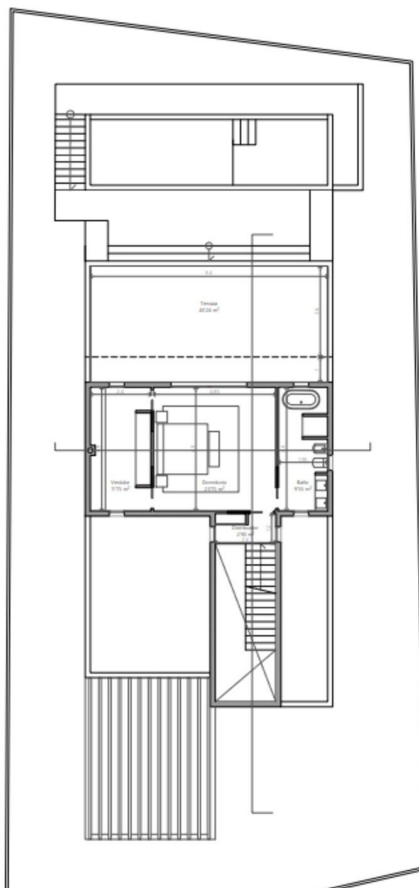

!tipo_vivienda : Земля

!localidad : Estepona

!dormitorios : 0

!banos : 0

!piscina : Немає

!orientacion : На південний захід

!sup_parcela : 575 m²

✓ Майно гольфу

TERRENO A PIE DE CAMPO ESTEPONA GOLF
INCLUYE **575M2**
PROYECTO
LICENCIA DE OBRA
AVALES E IMPUESTOS ABONADOS
¡¡¡ LISTO PARA CONSTRUIR YA !!!

PLANO DE SITUACIÓN

ORTOFOTO VISTA DE PAJARO