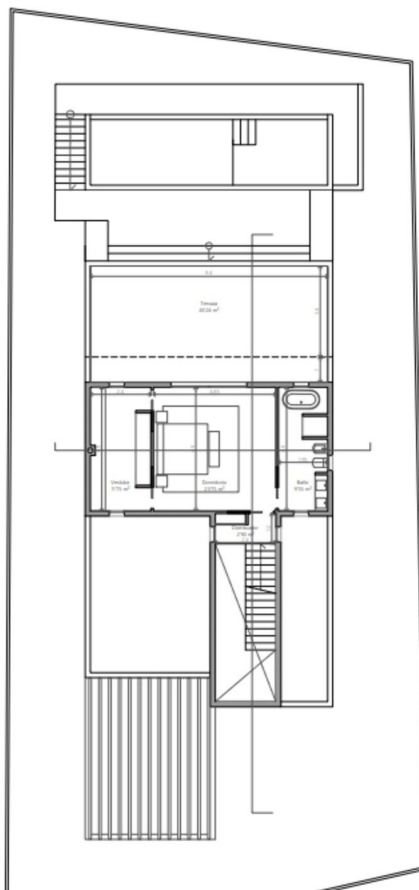

Тип власності : Земля

Басейн : Немає

Площа ділянки : 575 m²

Місцезнаходження : Estepona

!orientacion : На південний захід

спальні : 0

Ванні кімнати : 0

✓ Майно гольфу

TERRENO A PIE DE CAMPO ESTEPONA GOLF

INCLUYE 575M2

PROYECTO

LICENCIA DE OBRA

AVALES E IMPUESTOS ABONADOS

¡¡¡ LISTO PARA CONSTRUIR YA !!!

PLANO DE SITUACIÓN

ORTOFOTO VISTA DE PAJARO