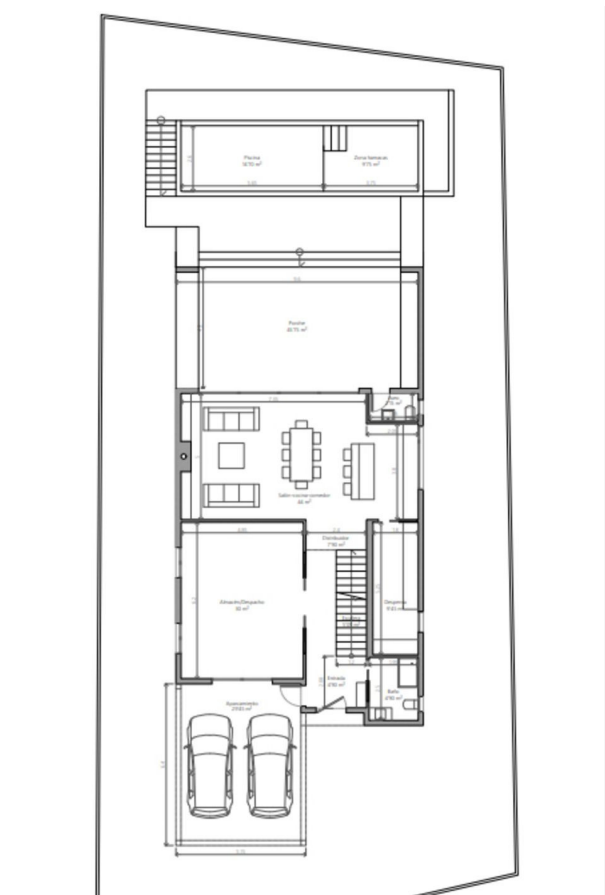

Тип власності : Земля

Басейн : Немає

Площа ділянки : 575 m²

Місцезнаходження : Estepona

!orientacion : На південний захід

спальні : 0

Ванні кімнати : 0

✓ Майно гольфу

TERRENO A PIE DE CAMPO ESTEPONA GOLF

INCLUYE 575M2

PROYECTO

LICENCIA DE OBRA

AVALES E IMPUESTOS ABONADOS

¡¡¡ LISTO PARA CONSTRUIR YA !!!

PLANO DE SITUACIÓN

ORTOFOTO VISTA DE PAJARO