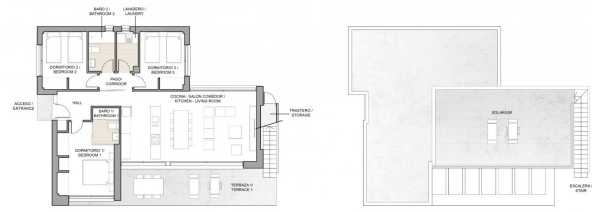

PLANTA BAJA / GROUND FLOOR

SOLARIUM

Superficie construida / Built area

Planta Baja / Ground Floor

Superficies útiles / Useful surface