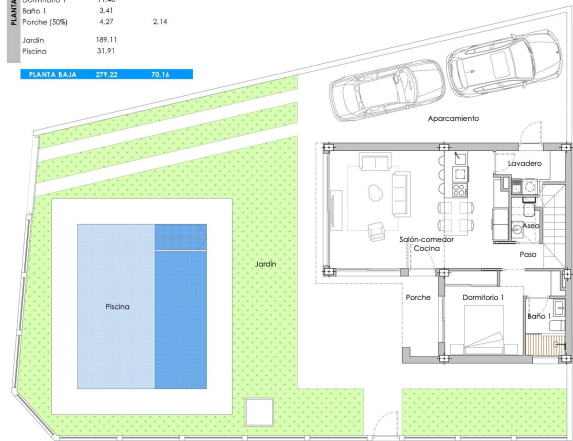

ESTANCIA	SUPERFICIE ÚTIL (m²)	SUPERFICIE CONSTRUIDA (m²)
Salón - comedor cocina	30.39	
Patio	2.66	
Lavadero	4.14	
Aseo	1.87	
Dormitorio 1	11.46	
Baño 1	3.41	
Porche (50%)	4.27	2.14
Jardín	189.11	
Piscina	31.91	
PLANTA BAJA	279.22	23.16