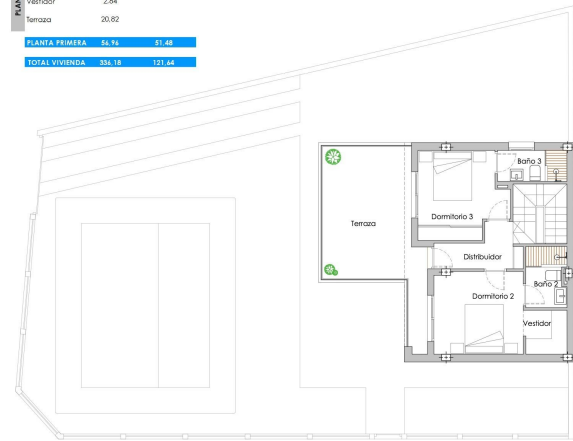

ESTANCIA	SUPERFICIE ÚTIL (m²)	SUPERFICIE CONSTRUIDA (m²)
Distribuidor	4.35	
Dormitorio 2	11.11	
Baño 2	3.78	
Dormitorio 3	10.80	
Baño 3	3.76	
Vestidor	2.84	
Terraza	20.82	
PLANTA PRIMERA	55.16	51.43
TOTAL VIVIENDA	334.18	121.44