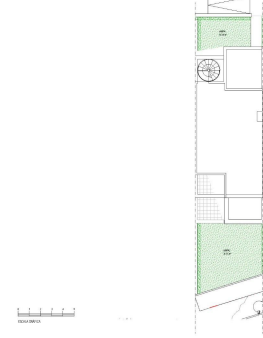

PLANTA COBERTA