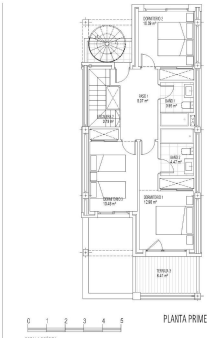

VIVIENDA 02
TIPO A
PLANTA PRIMERA
Y PLANTA SEGUNDA

PLANTA PRIMERA