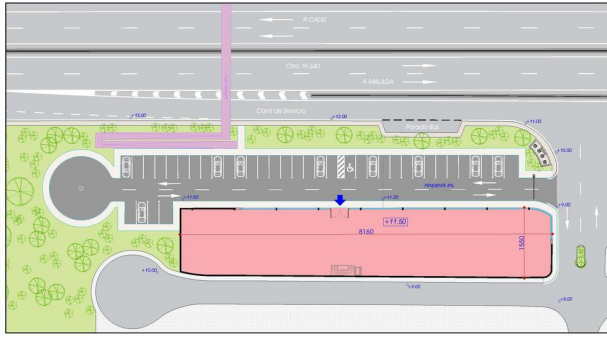

!sup_vivienda : 2464 m²

!sup_parcela : 1232 m²

✓ Близько до моря

PLANTA BAJA - SUPERFICIE 1.232 m²
CENTRO COMERCIAL A-UEN - E4 - ESTEPONA