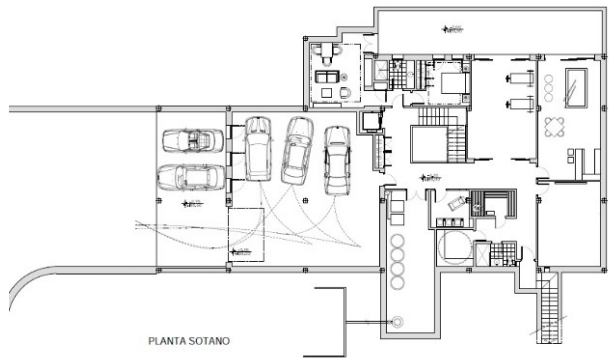

PLANTA SOTANO