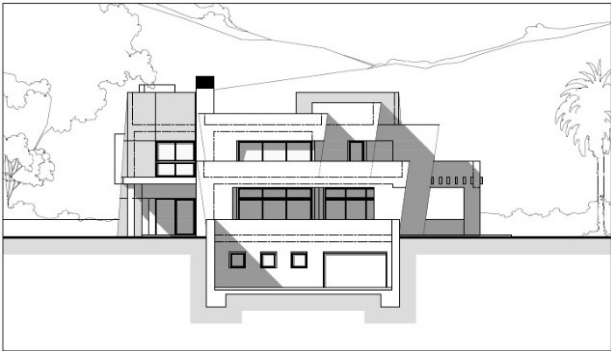

**Тип власності :** Окрема вілла

**Місцезнаходження :** San Roque

**спальні :** 6

**Ванні кімнати :** 7

**Басейн :** Приватний

**Сад :** Приватний

**Площа будинку :** 1314 m<sup>2</sup>

**Площа ділянки :** 2329 m<sup>2</sup>

ALZADO ESTE

PLANTA SOTANO

ALZADO SUR

ALZADO OESTE