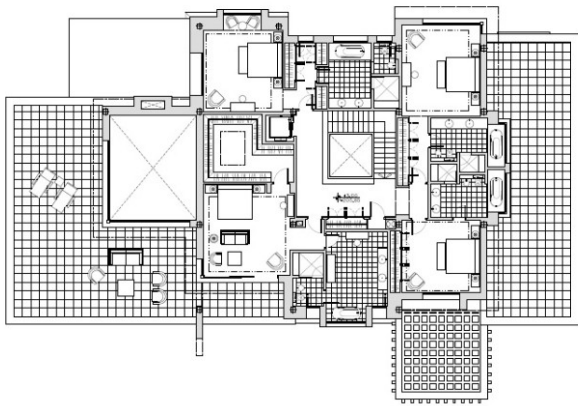

**Тип власності :** Окрема вілла

**Місцезнаходження :** San Roque

**спальні :** 6

**Ванні кімнати :** 7

**Басейн :** Приватний

**Сад :** Приватний

**Площа будинку :** 1314 m<sup>2</sup>

**Площа ділянки :** 2329 m<sup>2</sup>

- ✓ Поруч з гольфом
- ✓ Вмонтовані шафи
- ✓ Приміщення для зберігання
- ✓ Супутникова антена
- ✓ Ліфт
- ✓ Біла техніка
- ✓ Близько до моря
- ✓ Домотика
- ✓ Сигналізація
- ✓ Сауна
- ✓ Підсобне приміщення
- ✓ Немебльована
- ✓ Гімназія
- ✓ Майно гольфу
- ✓ Центральне опалення
- ✓ Підвал
- ✓ Тераса
- ✓ Кондиціонер

ALZADO ESTE

PLANTA SOTANO

ALZADO SUR

ALZADO OESTE