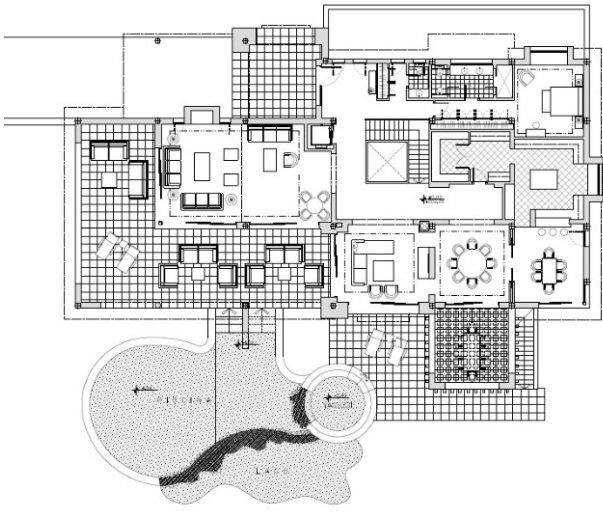

**Тип власності :** Окрема вілла

**Місцезнаходження :** San Roque

**спальні :** 6

**Ванні кімнати :** 7

**Басейн :** Приватний

**Сад :** Приватний

**Площа будинку :** 1314 m<sup>2</sup>

**Площа ділянки :** 2329 m<sup>2</sup>

- ✓ Поруч з гольфом
- ✓ Вмонтовані шафи
- ✓ Приміщення для зберігання
- ✓ Супутникова антена
- ✓ Ліфт
- ✓ Біла техніка
- ✓ Близько до моря
- ✓ Домотика
- ✓ Сигналізація
- ✓ Сауна
- ✓ Підсобне приміщення
- ✓ Немебльована
- ✓ Гімназія
- ✓ Майно гольфу
- ✓ Центральне опалення
- ✓ Підвал
- ✓ Тераса
- ✓ Кондиціонер

ALZADO ESTE

PLANTA SOTANO

ALZADO SUR

ALZADO OESTE