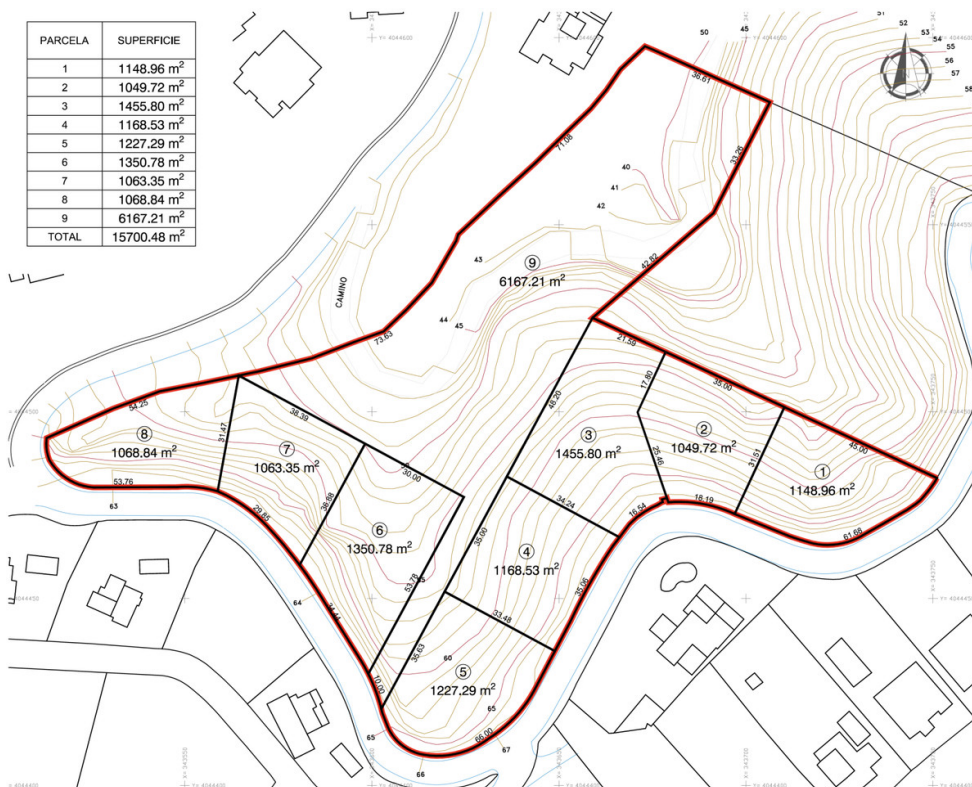

PARCELA	SUPERFICIE
1	1148.96 m <sup>2</sup>
2	1049.72 m <sup>2</sup>
3	1455.80 m <sup>2</sup>
4	1168.53 m <sup>2</sup>
5	1227.29 m <sup>2</sup>
6	1350.78 m <sup>2</sup>
7	1063.35 m <sup>2</sup>
8	1068.84 m <sup>2</sup>
9	6167.21 m <sup>2</sup>
TOTAL	15700.48 m <sup>2</sup>

**Тип власності :** Земля

**Місцезнаходження :** La Mairena

**спальні :** 0

**Ванні кімнати :** 0

**Басейн :** Немає

**!orientacion :** північ

**!vistas :** Вид на гори

**Площа будинку :** 3454 m<sup>2</sup>

**Площа ділянки :** 15700 m<sup>2</sup>

✓ Поруч з гольфом