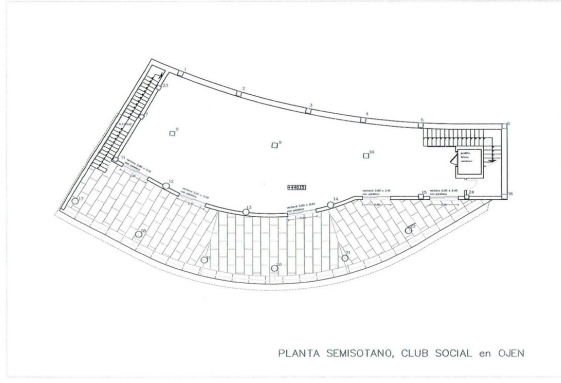

Тип власності : Комерційний

Басейн : Немає

Площа будинку : 300 m²

Місцезнаходження : La Mairena

Площа ділянки : 2849 m²

спальні : 1

Ванні кімнати : 2

✓ Поруч з гольфом

✓ Ліфт

✓ Біла техніка

✓ Кондиціонер

PLANTA BAJA, CLUB SOCIAL en OJEN

ALZADO NORTE, CLUB SOCIAL en OJEN

PLANTA SEMISOTANO, CLUB SOCIAL en OJEN