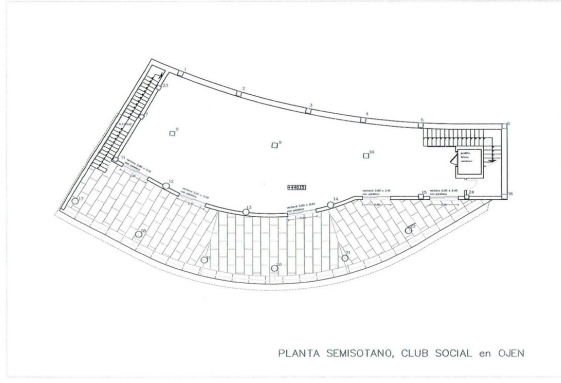

!tipo_vivienda : Комерційний

!piscina : Немає

!sup_vivienda : 300 m²

!localidad : La Mairena

!sup_parcela : 2849 m²

!dormitorios : 1

!banos : 2

✓ Поруч з гольфом

✓ Ліфт

✓ Біла техніка

✓ Кондиціонер

PLANTA BAJA, CLUB SOCIAL en OJEN

ALZADO NORTE, CLUB SOCIAL en OJEN

PLANTA SEMISOTANO, CLUB SOCIAL en OJEN