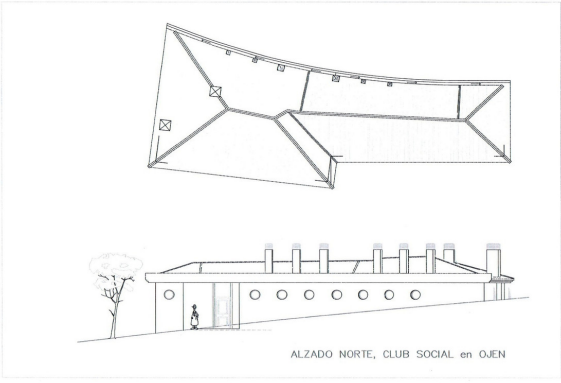

Тип власності : Комерційний

Басейн : Немає

Площа будинку : 300 m²

Місцезнаходження : La Mairena

Площа ділянки : 2849 m²

спальні : 1

Ванні кімнати : 2

✓ Поруч з гольфом

✓ Ліфт

✓ Біла техніка

✓ Кондиціонер

PLANTA BAJA, CLUB SOCIAL en OJEN

ALZADO NORTE, CLUB SOCIAL en OJEN

PLANTA SEMISOTANO, CLUB SOCIAL en OJEN