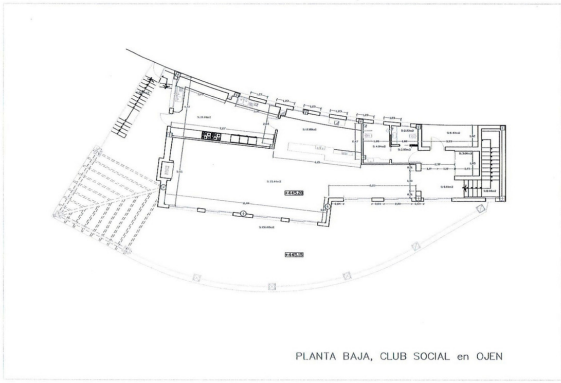

Тип власності : Комерційний

Басейн : Немає

Площа будинку : 300 m²

Місцезнаходження : La Mairena

Площа ділянки : 2849 m²

спальні : 1

Ванні кімнати : 2

✓ Поруч з гольфом

✓ Ліфт

✓ Біла техніка

✓ Кондиціонер

PLANTA BAJA, CLUB SOCIAL en OJEN

ALZADO NORTE, CLUB SOCIAL en OJEN

PLANTA SEMISOTANO, CLUB SOCIAL en OJEN