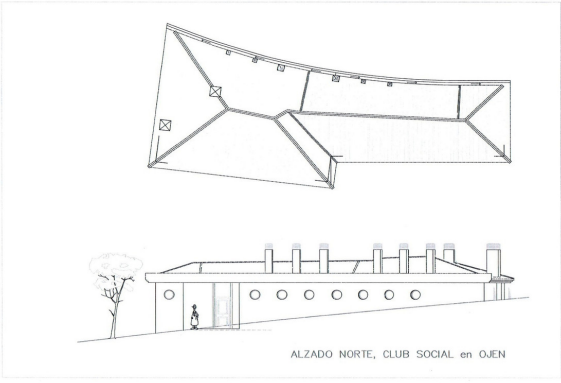

!tipo_vivienda : Комерційний

!piscina : Немає

!sup_vivienda : 300 m²

!localidad : La Mairena

!sup_parcela : 2849 m²

!dormitorios : 1

!banos : 2

✓ Поруч з гольфом

✓ Ліфт

✓ Біла техніка

✓ Кондиціонер

PLANTA BAJA, CLUB SOCIAL en OJEN

ALZADO NORTE, CLUB SOCIAL en OJEN

PLANTA SEMISOTANO, CLUB SOCIAL en OJEN