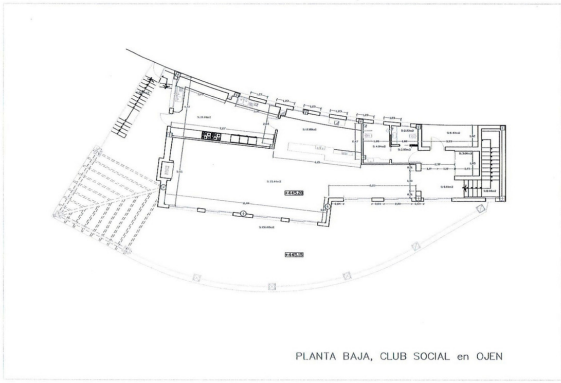

!tipo_vivienda : Комерційний

!piscina : Немає

!sup_vivienda : 300 m²

!localidad : La Mairena

!sup_parcela : 2849 m²

!dormitorios : 1

!banos : 2

✓ Поруч з гольфом

✓ Ліфт

✓ Біла техніка

✓ Кондиціонер

PLANTA BAJA, CLUB SOCIAL en OJEN

ALZADO NORTE, CLUB SOCIAL en OJEN

PLANTA SEMISOTANO, CLUB SOCIAL en OJEN