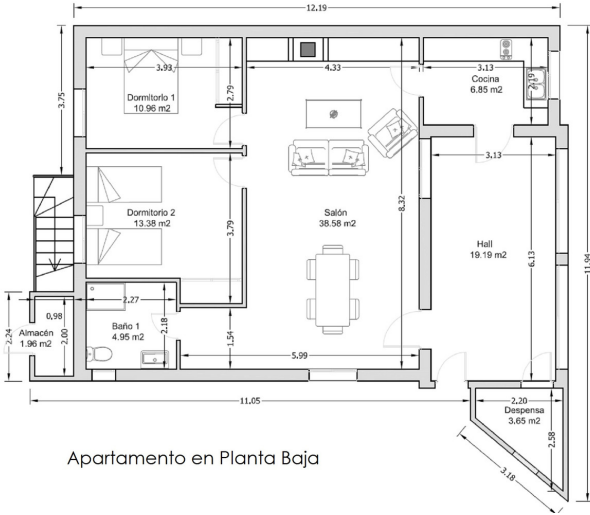

Тип власності : Окрема вілла
Місцезнаходження : Tolox
спальні : 6
Ванні кімнати : 3

Басейн : Додатково
Сад : Приватний
!parking : 2 підземні паркінги

Площа будинку : 270 m²
Площа ділянки : 488 m²

✓ Вмонтовані шафи
✓ Тераса

✓ Приміщення для зберігання
✓ Немебльована

✓ Підсобне приміщення
✓ Барбекю

Apartamento en Planta Baja